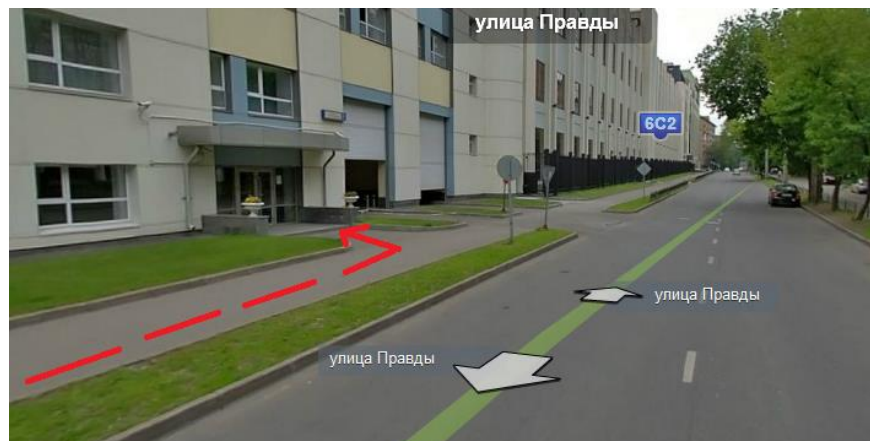

1) Идти по Бутырскому Валу до первого светофора.

2) Около светофора спускаетесь по лестнице к железнодорожным путям.

3) Переходите железнодорожные пути.

4) Далее идти прямо по 5-ой улице Ямского поля. Поворот налево на улицу Правды.

## м. Белорусская - радиальная (Замоскворецкая линия).

При выходе из метро – пройти под мостом (Тверской путепровод) на противоположную сторону Ленинградского проспекта. Идти по Ленинградскому проспекту прямо по ходу движения автомобилей. Поворот направо на улицу Правды. Перед Вами вдали будет видна Останкинская телебашня.